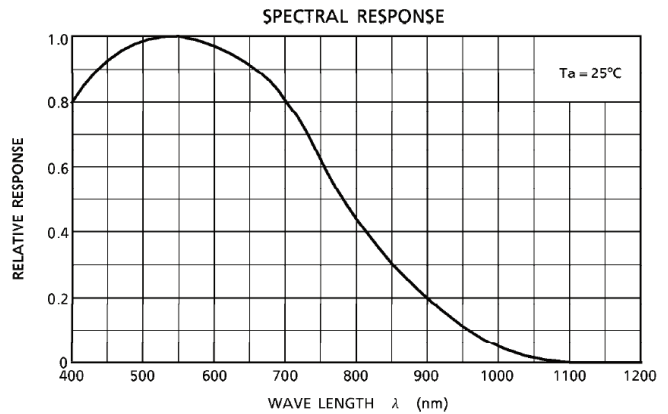

## ディテクタ感度特性グラフ

以下のグラフは、各種分光器に使用されているディテクタの感度特性を示しています。

Flame-S/USB2000+ / HR2000+ / JAZ シリーズ  
(SONY ILX511B)

Flame-T/USB4000 / HR4000 シリーズ  
(TOSHIBA TCD1304AP)

Maya2000Pro (HAMAMATSU S10420)

QE Pro (HAMAMATSU S7031-1006)