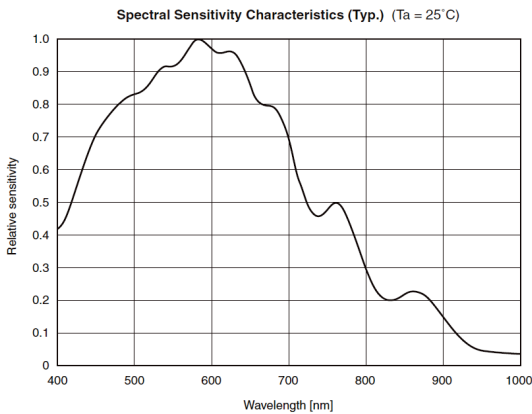

## ディテクタ感度特性グラフ

以下のグラフは、各種分光器に使用されているディテクタの感度特性を示しています。

Flame-S/USB2000+ / HR2000+ / JAZ シリーズ  
(SONY ILX511B)

Flame-T/USB4000 / HR4000 シリーズ  
(TOSHIBA TCD1304AP)

Maya2000Pro (HAMAMATSU S10420)

QE Pro (HAMAMATSU S7031-1006)