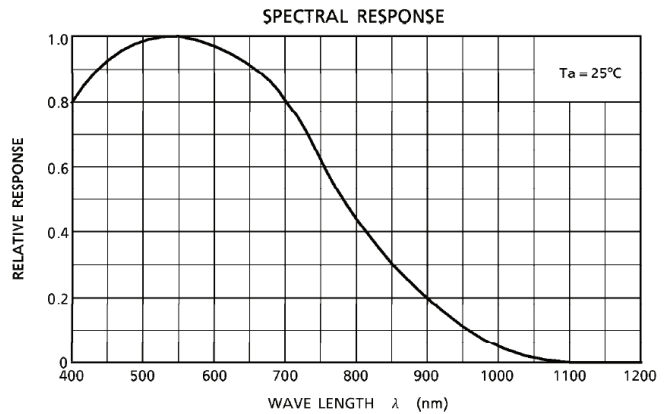

ディテクタ感度特性グラフ

以下のグラフは、各種分光器に使用されているディテクタの感度特性を示しています。

Flame-S/OCEAN FX/USB2000+ / HR2000+ / JAZ シリーズ
(SONY ILX511B)

Flame-T/USB4000 / HR4000 シリーズ
(TOSHIBA TCD1304AP)

Maya2000Pro (HAMAMATSU S10420)

QE Pro (HAMAMATSU S7031-1006)