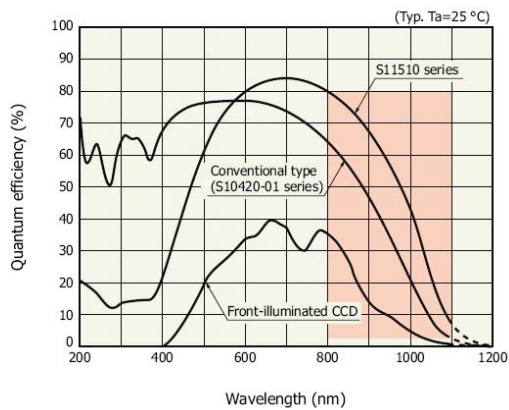

ディテクタ感度特性グラフ

以下のグラフは、各種分光器に使用されているディテクタの感度特性を示しています。

Flame-S/OCEAN FX/USB2000+ / HR2000+ / JAZ シリーズ
(SONY ILX511B)

Flame-T/USB4000 / HR4000 シリーズ
(TOSHIBA TCD1304AP)

Maya2000Pro (HAMAMATSU S10420)

QE Pro (HAMAMATSU S7031-1006)