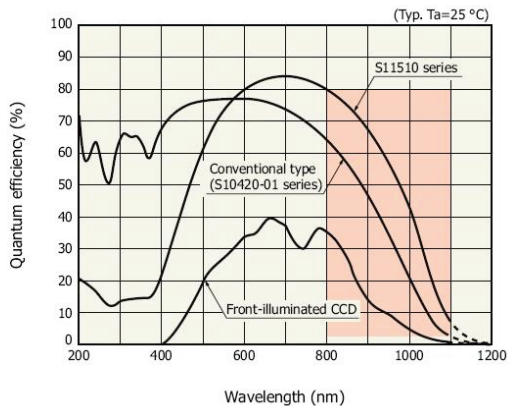

## ディテクタ感度特性グラフ

以下のグラフは、各種分光器に使用されているディテクタの感度特性を示しています。

Flame-S/USB2000+ / HR2000+ / JAZ シリーズ  
(SONY ILX511B)

Flame-T/USB4000 / HR4000 シリーズ  
(TOSHIBA TCD1304AP)

Maya2000Pro (HAMAMATSU S10420)

QE Pro (HAMAMATSU S7031-1006)