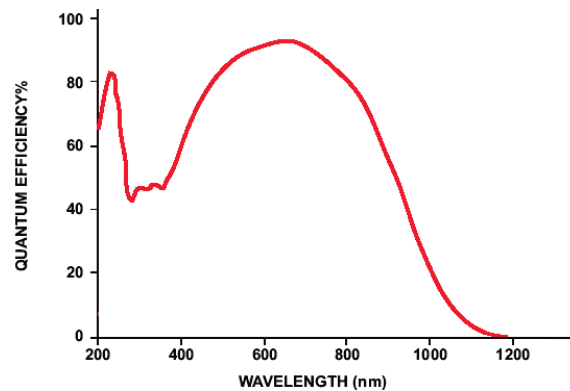

ディテクタ感度特性グラフ

以下のグラフは、各種分光器に使用されているディテクタの感度特性を示しています。

Flame-S/OCEAN FX/USB2000+ / HR2000+ / JAZ シリーズ
(SONY ILX511B)

Flame-T/USB4000 / HR4000 シリーズ
(TOSHIBA TCD1304AP)

Maya2000Pro (HAMAMATSU S10420)

QE Pro (HAMAMATSU S7031-1006)