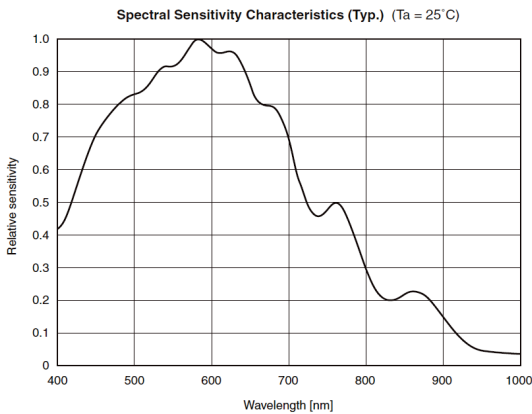

ディテクタ感度特性グラフ

以下のグラフは、各種分光器に使用されているディテクタの感度特性を示しています。

Flame-S/OCEAN FX/USB2000+ / HR2000+ / JAZ シリーズ
(SONY ILX511B)

Flame-T/USB4000 / HR4000 シリーズ
(TOSHIBA TCD1304AP)

Maya2000Pro (HAMAMATSU S10420)

QE Pro (HAMAMATSU S7031-1006)