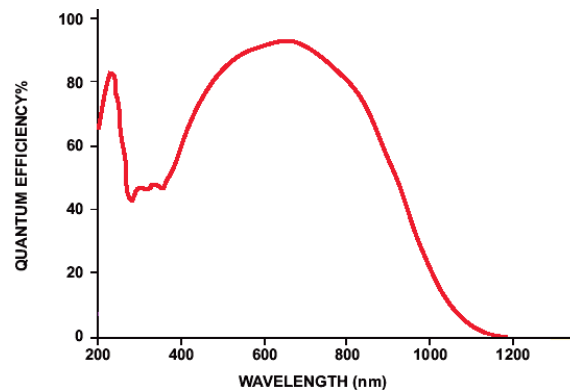

## ディテクタ感度特性グラフ

以下のグラフは、各種分光器に使用されているディテクタの感度特性を示しています。

Flame-S/USB2000+ / HR2000+ / JAZ シリーズ  
(SONY ILX511B)

Flame-T/USB4000 / HR4000 シリーズ  
(TOSHIBA TCD1304AP)

Maya2000Pro (HAMAMATSU S10420)

QE Pro (HAMAMATSU S7031-1006)