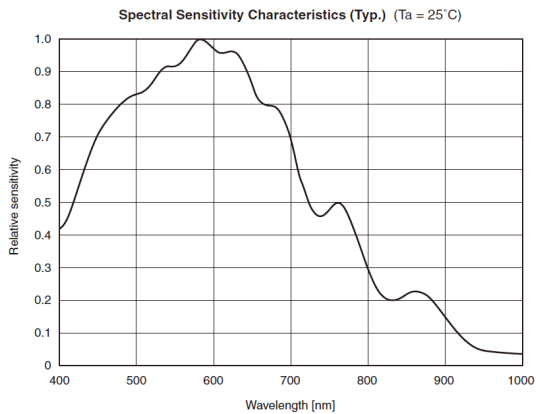

ディテクタ感度特性グラフ

以下のグラフは、各種分光器に使用されているディテクタの感度特性を示しています。

Flame-S/USB2000+ / HR2000+ / JAZ シリーズ
(SONY ILX511B)

Flame-T/USB4000 / HR4000 シリーズ
(TOSHIBA TCD1304AP)

Maya2000Pro (HAMAMATSU S10420)

QE Pro (HAMAMATSU S7031-1006)