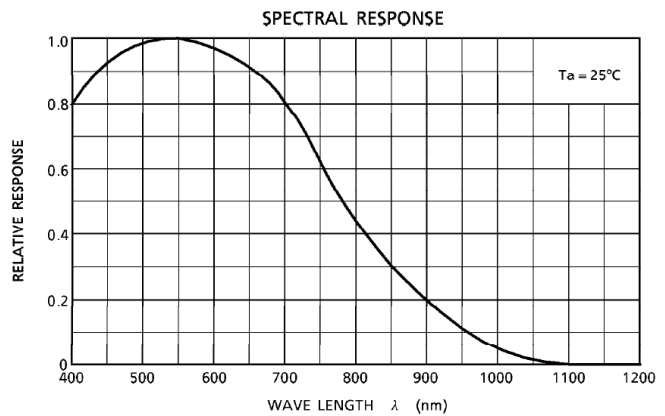

ディテクタ感度特性グラフ

以下のグラフは、各種分光器に使用されているディテクタの感度特性を示しています。

Flame-S/USB2000+ / HR2000+ / JAZ シリーズ
(SONY ILX511B)

Flame-T/USB4000 / HR4000 シリーズ
(TOSHIBA TCD1304AP)

Maya2000Pro (HAMAMATSU S10420)

QE Pro (HAMAMATSU S7031-1006)