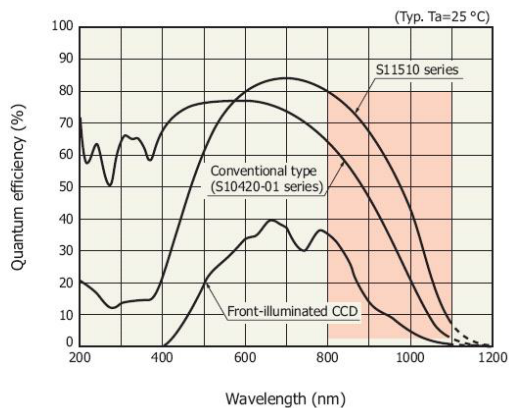

ディテクタ感度特性グラフ

以下のグラフは、各種分光器に使用されているディテクタの感度特性を示しています。

Flame-S/USB2000+ / HR2000+ / JAZ シリーズ
(SONY ILX511B)

Flame-T/USB4000 / HR4000 シリーズ
(TOSHIBA TCD1304AP)

Maya2000Pro (HAMAMATSU S10420)

QE Pro (HAMAMATSU S7031-1006)