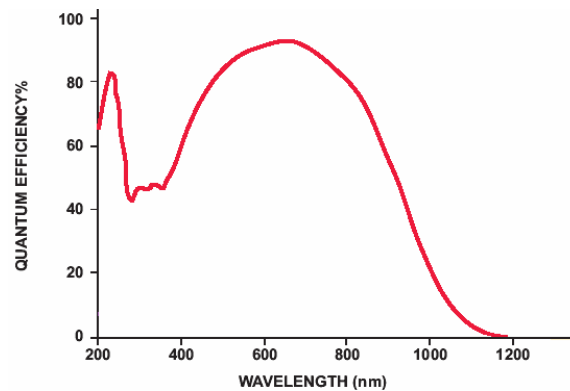

ディテクタ感度特性グラフ

以下のグラフは、各種分光器に使用されているディテクタの感度特性を示しています。

Flame-S/USB2000+ / HR2000+ / JAZ シリーズ
(SONY ILX511B)

Flame-T/USB4000 / HR4000 シリーズ
(TOSHIBA TCD1304AP)

Maya2000Pro (HAMAMATSU S10420)

QE Pro (HAMAMATSU S7031-1006)